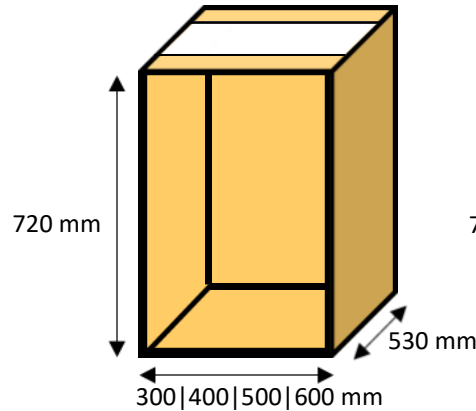

Single cabinet